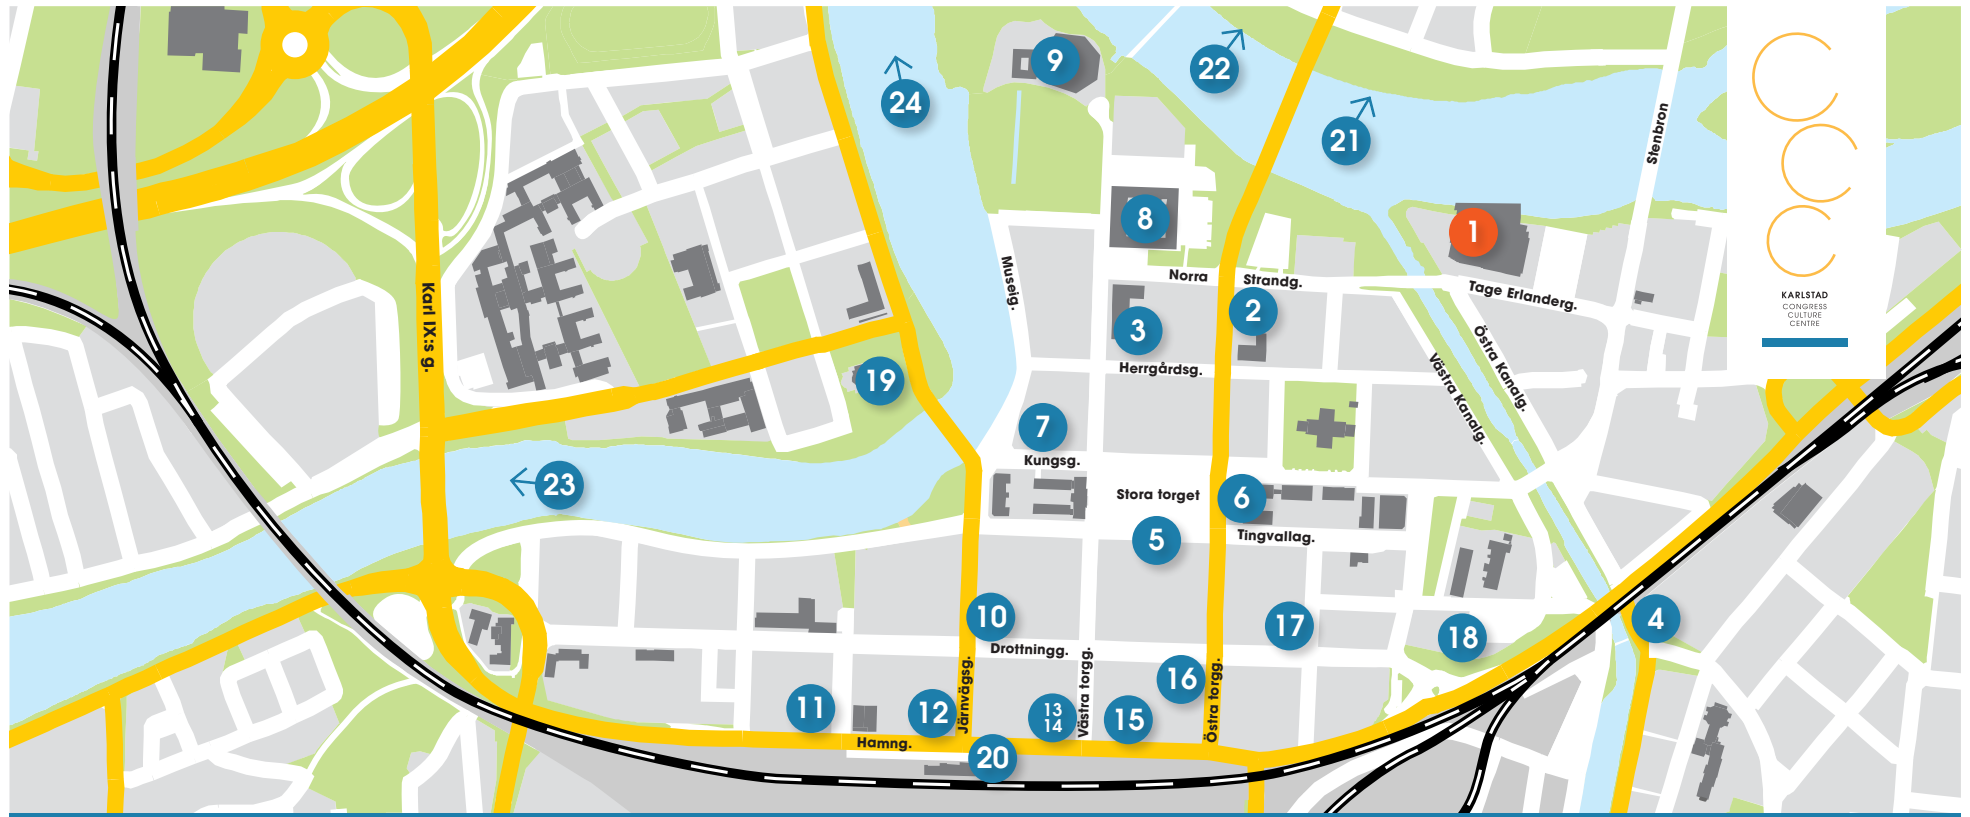

Inärheten

Inom 5 minuter

1. KCCC
2. Scandic Winn
3. Ibis Hotel Karlstad City
4. Nöjesfabriken
5. Wermlandsbanken
6. Tingvallaskolan
7. Elite Stadshotellet Karlstad
8. Biblioteket
(Sessionssalen & Arenan)
9. Värmlands museum

Inom 10 minuter

10. Karlstad City Hostel
11. Hotell Freden
12. Clarion Collection Hotel Drott
13. Best Western Hotel Savoy
14. Scalateatern
15. Clarion Hotel Plaza
16. Solsta Hotel
17. Scandic Karlstad City
18. Clarion Collection Hotel Bilan
19. Wermland Opera
20. Järnvägsstationen

Över 10 minuter

21. Best Western Gustaf Fröding
(4,3km till centrum)
22. Sundstaskolan
(1,5 km till centrum)
23. Best Western Wåxnäs Hotel
(4 km till centrum)
24. Scandic Klarälven
(2,3km till centrum)